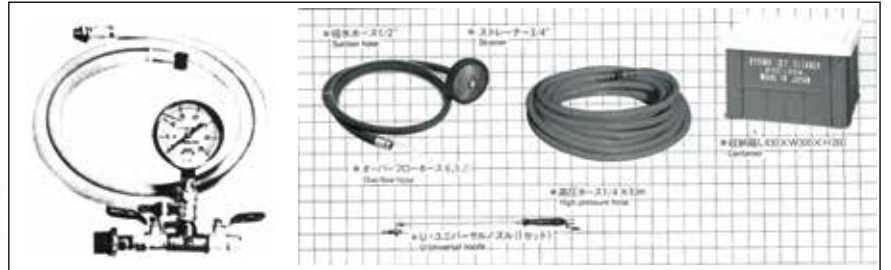

High Pressure Pump CleanPak & TestPak

ปั๊มน้ำแรงดันสูง สำหรับทดสอบรอยรั่วของระบบท่อ

เคียววา

KYC-40A
ปั๊มอัดฉีด

ปั๊มน้ำอัดฉีดแรงดันสูง Clean Pak

KT Code	Model	แบบ	กำลังมอเตอร์ (w)	ปริมาณน้ำ (l/min)	แรงอัดสูงสุด (kg/cm ²)	อุปกรณ์มาตรฐาน	น้ำหนัก (kg)	ราคา
K211-0080	KYC-40A	อัดฉีด	400	5.8	35 bar	สายดูดพร้อมตัวกรอง,	-	34,000.-
K211-0100	KYC-208	อัดฉีด	250	3.5	39 Bar	สายส่งน้ำ, ปั๊มอัดฉีดน้ำ,	8.6	16,000.-
K211-0200	KYC-408	อัดฉีด	400	7	34 Bar	กล่องบรรจุน้ำ	13.8	26,000.-

KYC-208
ปั๊มอัดฉีด

อุปกรณ์มาตรฐาน

KYOWA TESTER SUPER HIGH PRESSURE LARGE CAPACITY

ปั๊มทดสอบ

เคียววา

N Series

Performance Table : ปั๊มน้ำอัดฉีด

KT Code	Model	แรงอัดสูงสุด (kg/cm ²)	ปริมาณน้ำ (cc / โยก 1 ครั้ง)	ขนาดถังบรรจุน้ำ (ลิตร)	ขนาดลูกสูบ (mm)	ช่วงชักยาว (mm)	อุปกรณ์มาตรฐาน	ราคา
K211-0005	T508	50	13 cc	4.5 (ถังพลาสติก)	22	35	สายส่งน้ำ ขนาด 1/4" x 1.0 m	5,100.-
K211-0020	T-100K	100		5.2 (ถังเหล็ก)				13,500.-
K211-0030	T-50NDX	50	32 cc	18 (ถังพลาสติก)	30	45	สายส่งน้ำ ขนาด 3/8" x 1.5 m	23,900.-
K211-0040	T-300NDX	300	5 cc		12		สายส่งน้ำ ขนาด 3/8" x 1.0 m	39,000.-
K211-0042	T-500NDX	500	1.5 cc		8		สายส่งน้ำ ขนาด 3/8" x 1.0 m	65,000.-
K211-0044	T-1000NDX	1000		ถังพลาสติก				78,000.-

หมายเหตุ : รุ่น N เป็นรุ่นงานหนัก, ถังเก็บน้ำทำจากพลาสติก ไม่เป็นสนิม น้ำหนักเบาเหมาะสำหรับงานขนาดใหญ่