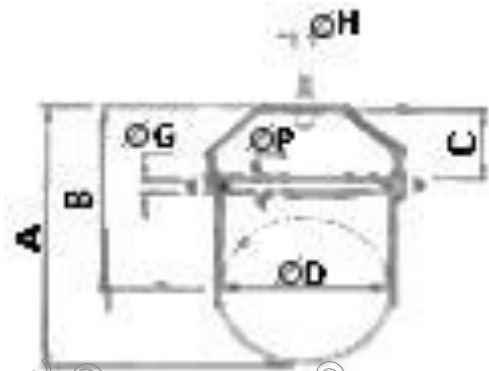

บริษัท เค. วี. เอส. เอ็นจิเนียริ่ง จำกัด

KVS-076

43 ตรอกวัดสามง่าม แขวงรองเมือง เขตปทุมวัน กรุงเทพฯ 10330

โทร. 02-214-0101 แฟกซ์. 02-214-0202

STANDARD CLEVIS HANGER

ชุดแขวนท่อ รุ่นชุปซิงค์ (SC) และ ชุปสังกะสี (SC-1)

MATERIAL : HOT-ROLLED STEEL

FINISH : ELECTRO-ZINC OR HOT-DIPPED GALVANIZED

SC : STANDARD CLEVIS HANGER	ขนาดท่อ Pipe Size (inch)	Hanger ID Ø D (mm)	A (mm)	B (mm)	C (mm)	ขนาดลวด Ø H (inch)	Material Size (mm)		Tube Ø P (mm)	Ø G (inch)	จำนวน PACKING (PCS/BOX)	ราคา	ราคา
							Upper	Lower				ชุปซิงค์	ชุปสังกะสี
							sc	sc-1					
	1/2"	20	69.5	56	19.5	3/8"	25 x 2.5	25 x 2.0	-	1/4"	200		
	3/4"	30	87.5	70	30	3/8"	25 x 2.5	25 x 2.0	-	1/4"	170		
	1"	39	95.5	72.5	30.5	3/8"	25 x 2.5	25 x 2.0	-	1/4"	110		
	1.1/4"	46	103	76	30.5	3/8"	25 x 2.5	25 x 2.3	-	1/4"	130		
	1.1/2"	52	114	84.5	35	3/8"	25 x 2.5	25 x 2.3	-	5/16"	80		
	2"	66	128	95	38.5	3/8"	25 x 2.5	25 x 2.3	-	5/16"	70		
	2.1/2"	82	147	106	36	1/2"	30 x 4.0	30 x 2.5	12.7	5/16"	40		
	3"	90	177.5	132.5	44	1/2"	30 x 4.0	30 x 2.5	12.7	5/16"	30		
	4"	120	206.5	146.5	52.5	1/2"	30 x 4.0	30 x 2.5	12.7	3/8"	20		
	5"	146	257	184	65.5	5/8"	32 x 5.0	32 x 4.0	15.9	1/2"	14		
	6"	172	302	216	88	5/8"	38 x 5.0	38 x 4.0	15.9	1/2"	6		
	8"	222	385	274	101.5	5/8"	38 x 9.0	38 x 5.0	15.9	1/2"	5		
	10"	274	461	324	118.5	7/8"	50 x 9.0	50 x 6.0	22.2	3/4"	5		
	12"	324	543	372	145	7/8"	50 x 9.0	50 x 6.0	22.2	3/4"	5		
	14"	360	360	406	145	7/8"	50 x 12	50 x 6.0	22.2	3/4"	5		